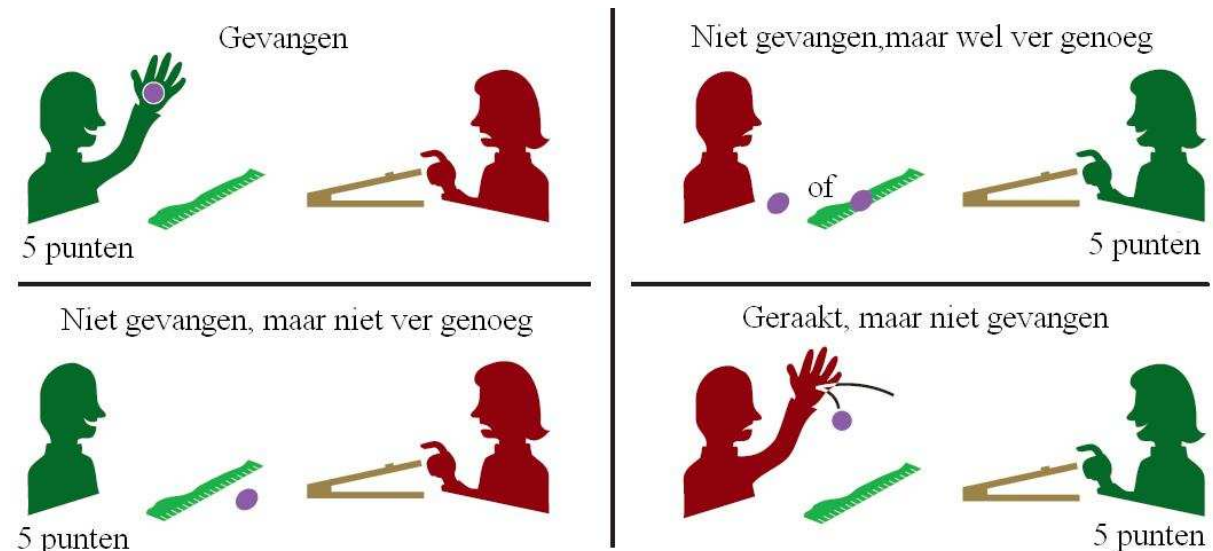

Vrij vertaald door Pieter Syroit voor www.carcassonne.nl